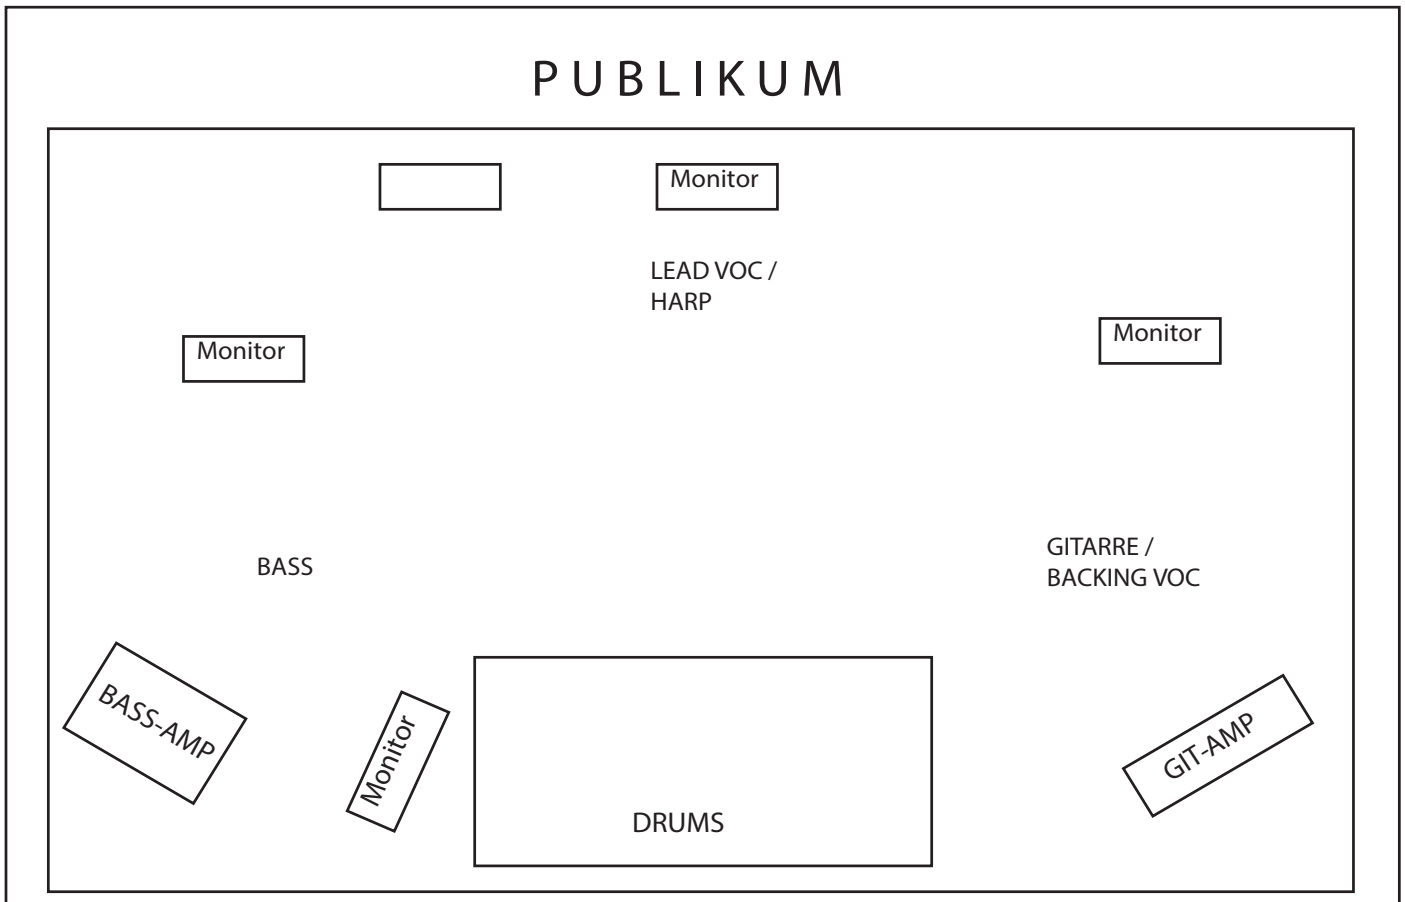

# Rider und Stageplan Mr Mojo

LEAD VOCALS / HARP

1 VOCAL MIC  
1 HARP MIC

1 MONITOR

GITARRE /BACKING

1 VOCAL MIC  
1 INSTRUMENT MIC SHURE SM57

1 MONITOR

VOC

BASS

DI  
EV 1 INSTRUMENT MIC

1 MONITOR

DRUMS:

KICK 1 MIC  
SNARE 1 MIC  
OVERHEAD 2 MICS  
2X TOM EV 2 MICS  
HIHAT EV 1 MIC

1 MONITOR

NETZSTROM WIRD BEI DEN BEIDEN VERSTAERKERN SOWIE BEIM GITARRENMONITOR BENOETIGT.