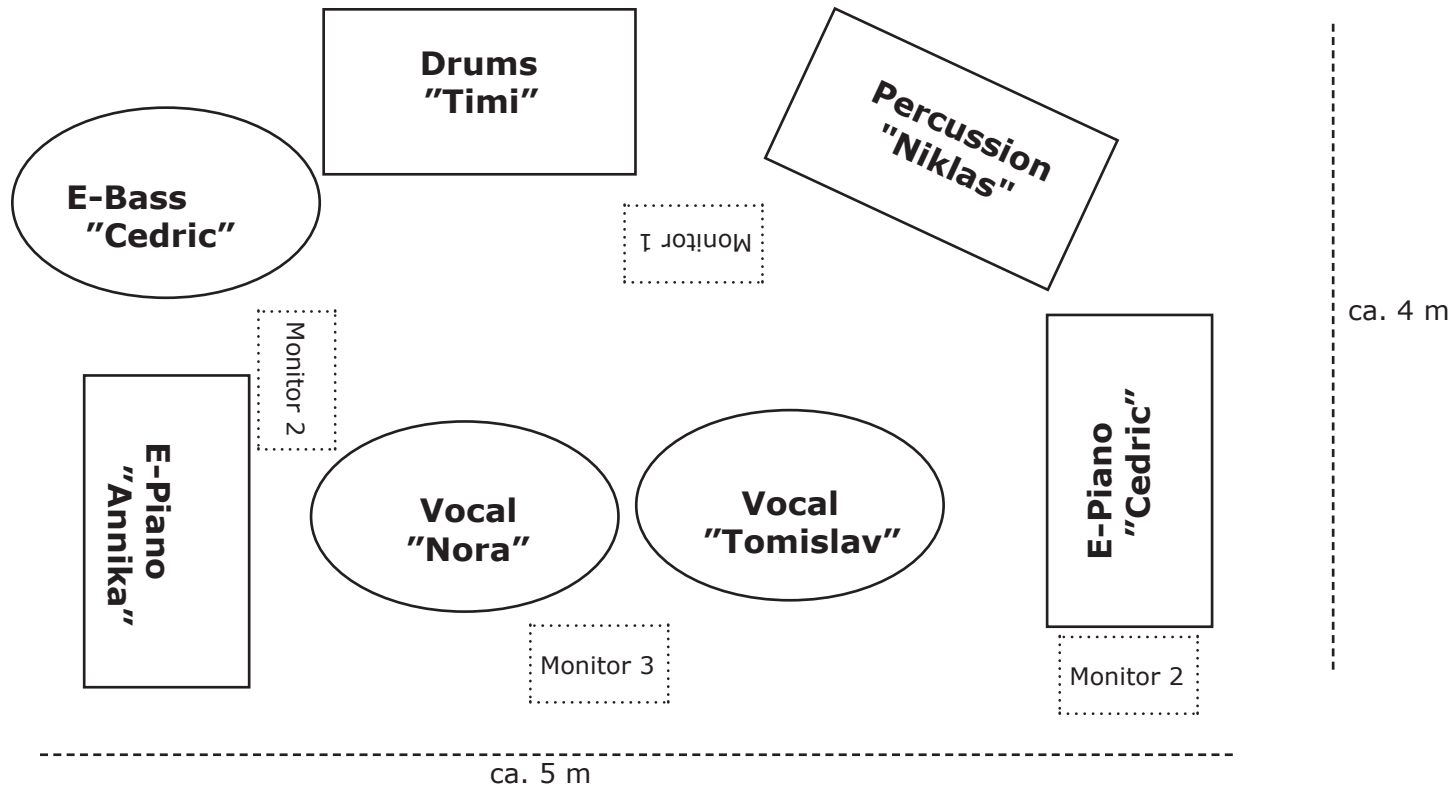

Stagerider „Soundlines“

Ansprechpartner Band: Timi Koc - +41 76 228 99 36

Frontside

Soundlines

Technische Daten:

Vocals:	2 x Mic's (z.B. Shure SM58)
E-Piano:	2 x E-Piano + Stereo DI
Bass:	E-Bass Amp DI
Drums:	Mic BD (z.B. AKG 112) Mic Snare (z.B. Shure SM 57) Mic TomTom L (z.B. Shure SM 98) Mic TomTom R (z.B. Shure SM 98) Mic StandTom (z.B. Shure SM 98) Mic HiHat (z.B. NEUMANN KM 185) Mic Overheads Stereo (z.B. NEUMANN KM 185)
Percussion:	2 x Conga + Small Percussion (Shaker, Tambourin)
	Alle Mic's inklusive Stative
Monitorwege:	mindestens 3 Wege
Ansprechsperson vor Ort:	Timur Koc (Drums) Mobile: +41 76 228 99 36 email: larjay00@gmail.com
Musikalische Leiter:	Matthias Fuchsle phone: +49 170 520 9821 email: matthias@fuechsle.info