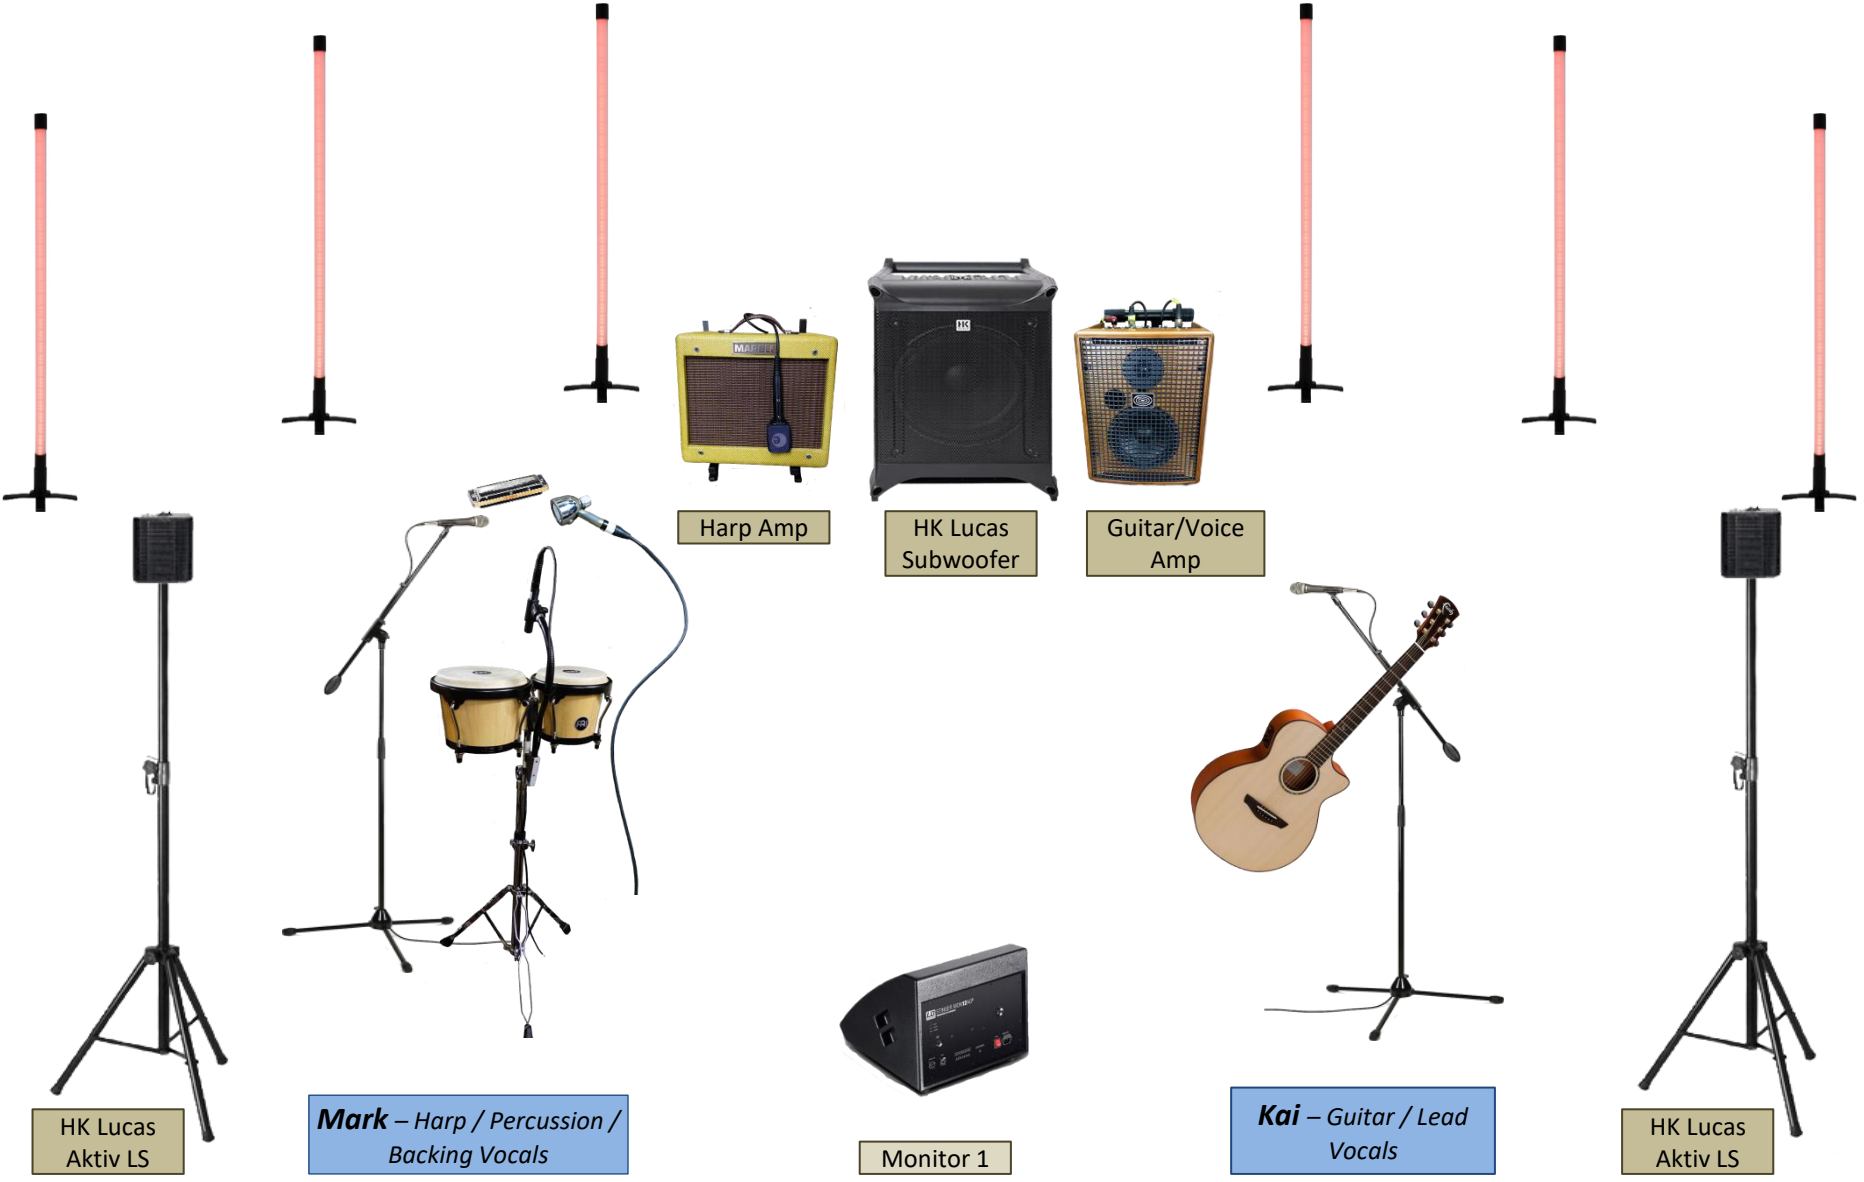

2 OF 07 THE BAND Stageplan

HK Lucas Aktiv LS

Mark – Harp / Percussion / Backing Vocals

Harp Amp

HK Lucas Subwoofer

Guitar/Voice Amp

Monitor 1

Kai – Guitar / Lead Vocals

HK Lucas Aktiv LS

Linienbedarf auf hauseigene Anlage

1 x Linie für Amp LineOut (Guitar & Vocal)

Kai

XLR

alternativ, wenn nicht über eigenen Amp geführt:

1 x Linie für Vocal Mic Shure SM58

Kai

XLR

1 x Linie für Acoustic Guitar

Kai

Klinke auf DI-Box → XLR

1 x Linie für Vocal Mic Shure SM58

Mark

XLR

1 x Linie für HarpAmp (Mic Sennheiser e906 oder LineOut)

Mark

XLR

1 x Linie für Percussion Mic Rode M5-MP

Mark

XLR

1 x Monitor Linie

M1

XLR oder Klinke