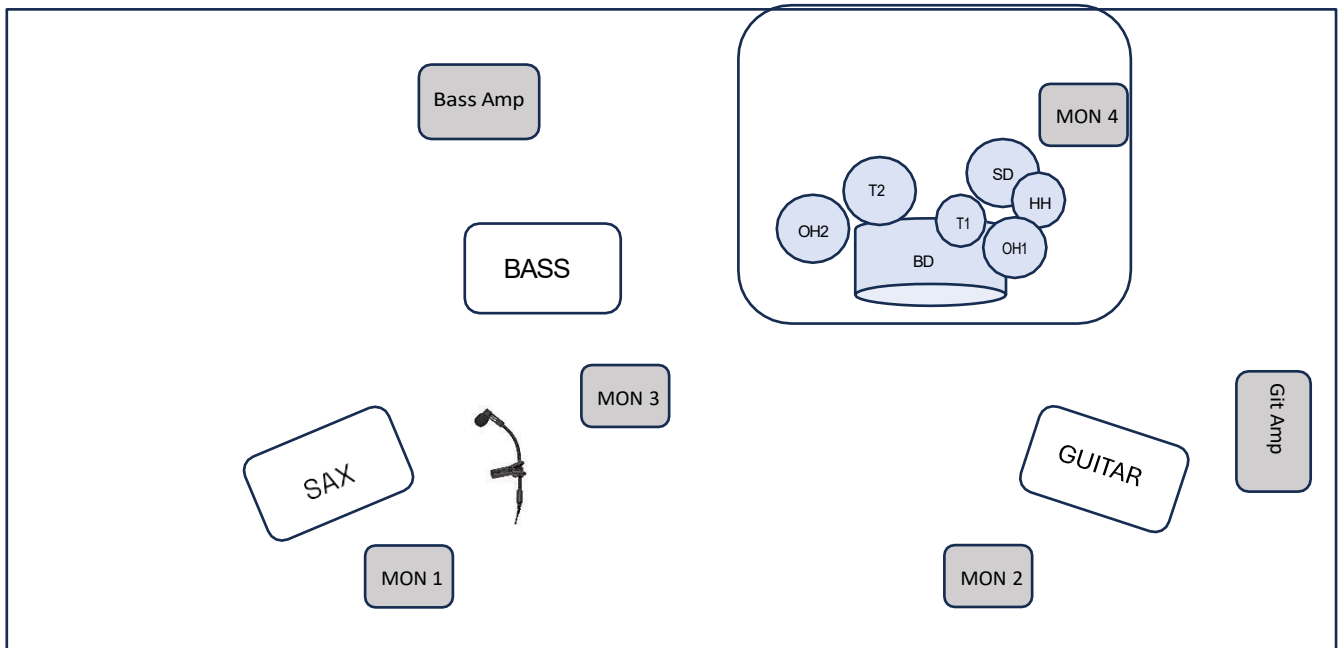

STARIGROUP

Techrider

Backline:

- Gitarren Amp (zb. Fender Röhren Amp)
- Bass Amp (zb. Markbass, Ampeg)
- Schlagzeug Jazz Setup
- Opti. 4 Stage Monitore

➔ Sax bringt eigenes Clipmic (Sennheiser e908B).